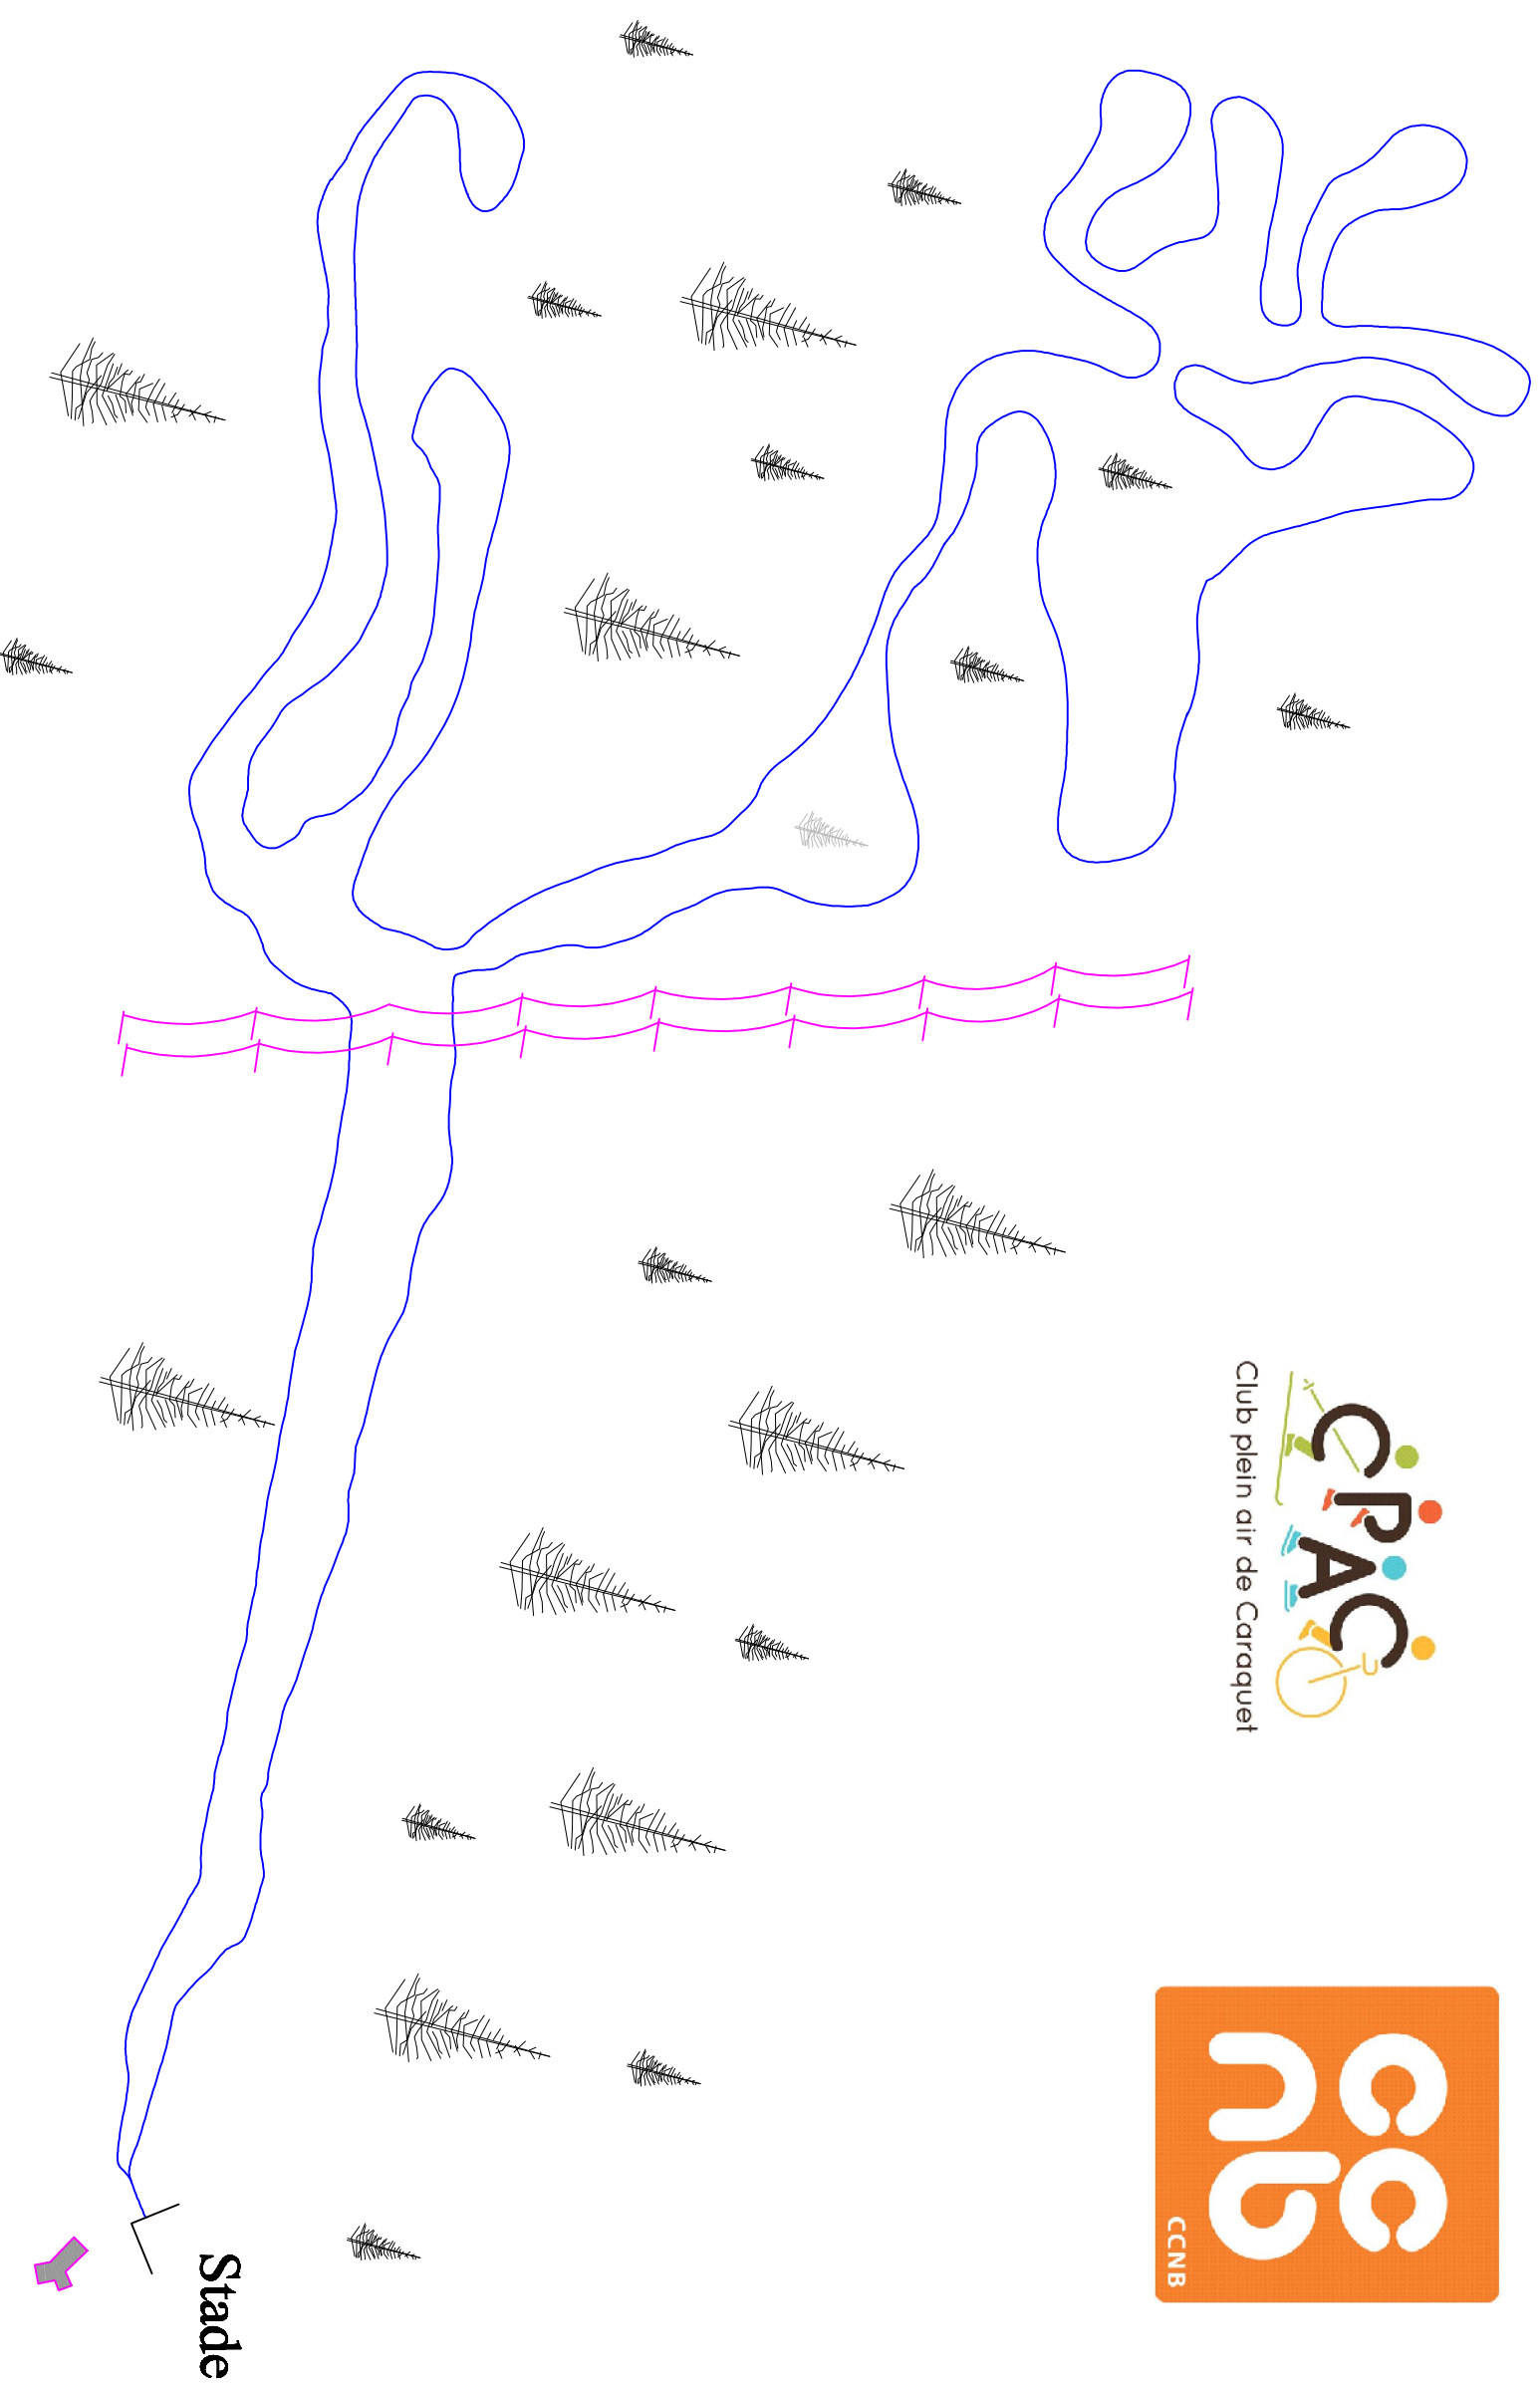

Piste de 1.25 km Course

Coupe N.-B.

Club plein air de Caraquet

Piste de 2.5 km Course

Coupe N.-B.

  
Club plein air de Caraquet

**Piste de 3.75 km Course** ●

# Coupe N.-B.

**cipac**  
Club plein air de Caraquet

Piste de 5 km Course

Coupe N.-B.

# Coupe N.-B.