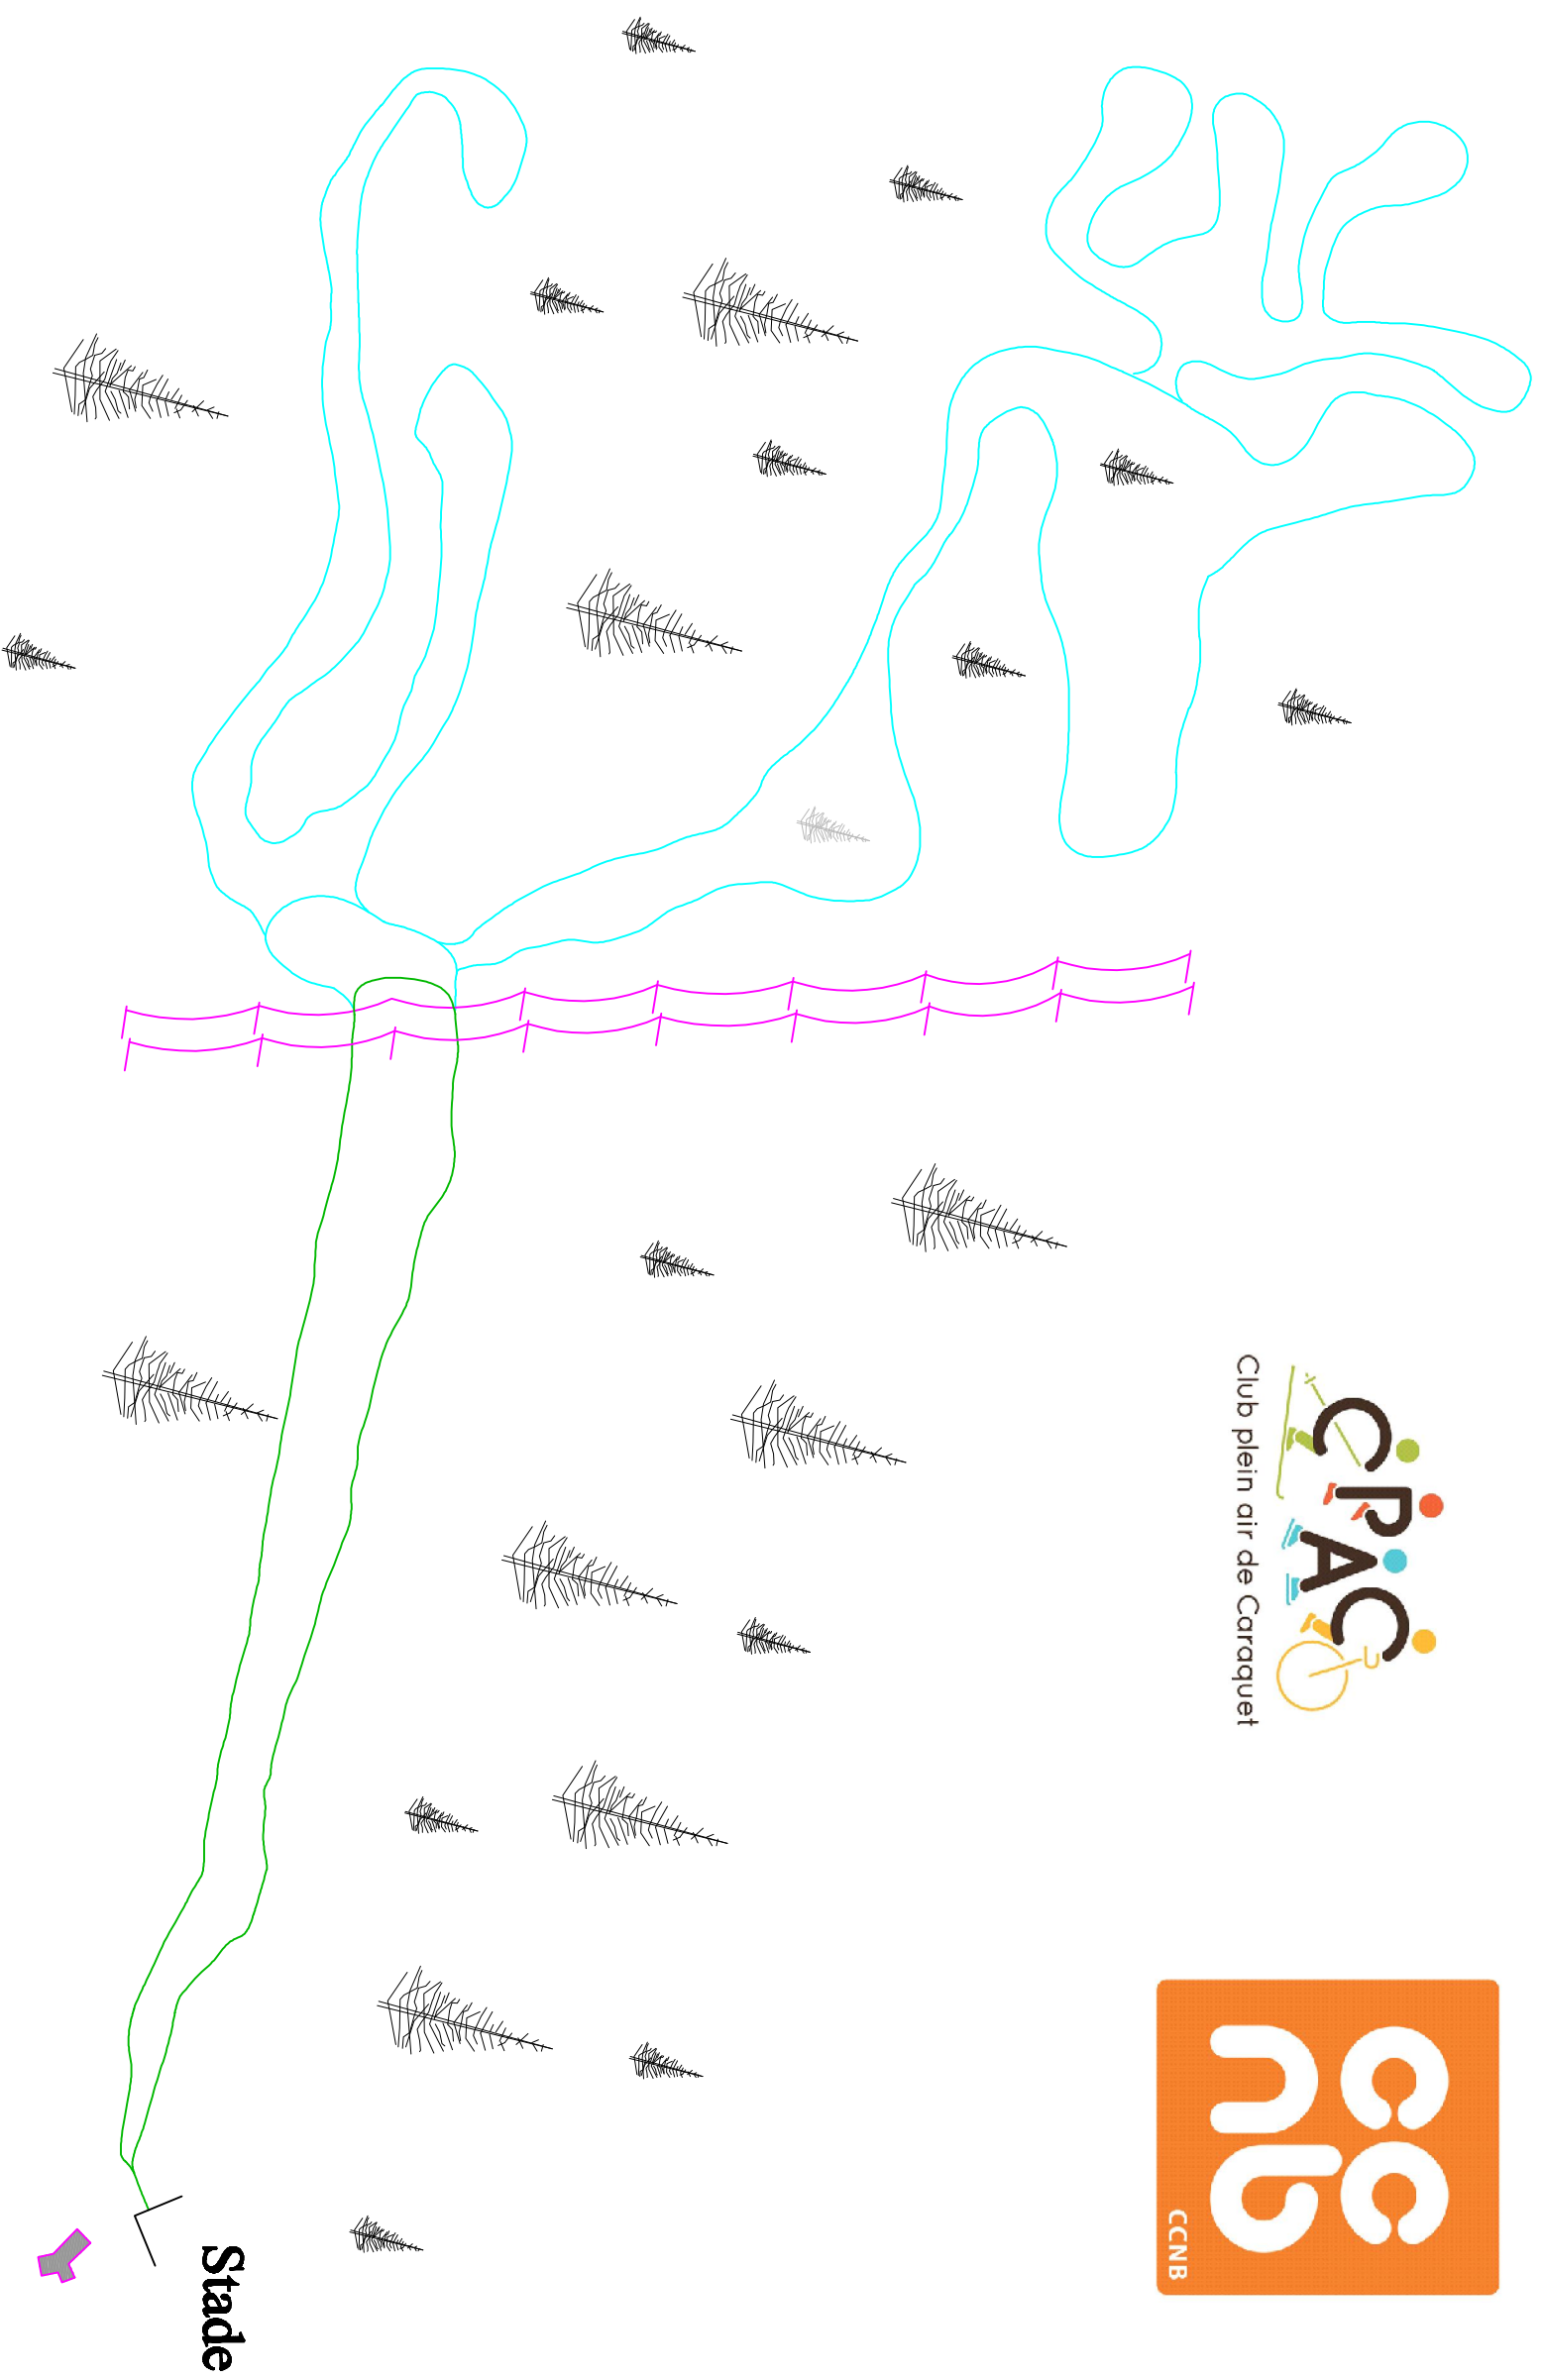

Piste de 1.25 km Course

Coupe N.-B.

Club plein air de Caraquet

Piste de 2.5 km Course

Coupe N.-B.

  
Club plein air de Caraquet

**Piste de 3.75 km Course** ●

# Coupe N.-B.

**cipac**  
Club plein air de Caraquet

Piste de 5 km Course

Coupe N.-B.

# Coupe N.-B.