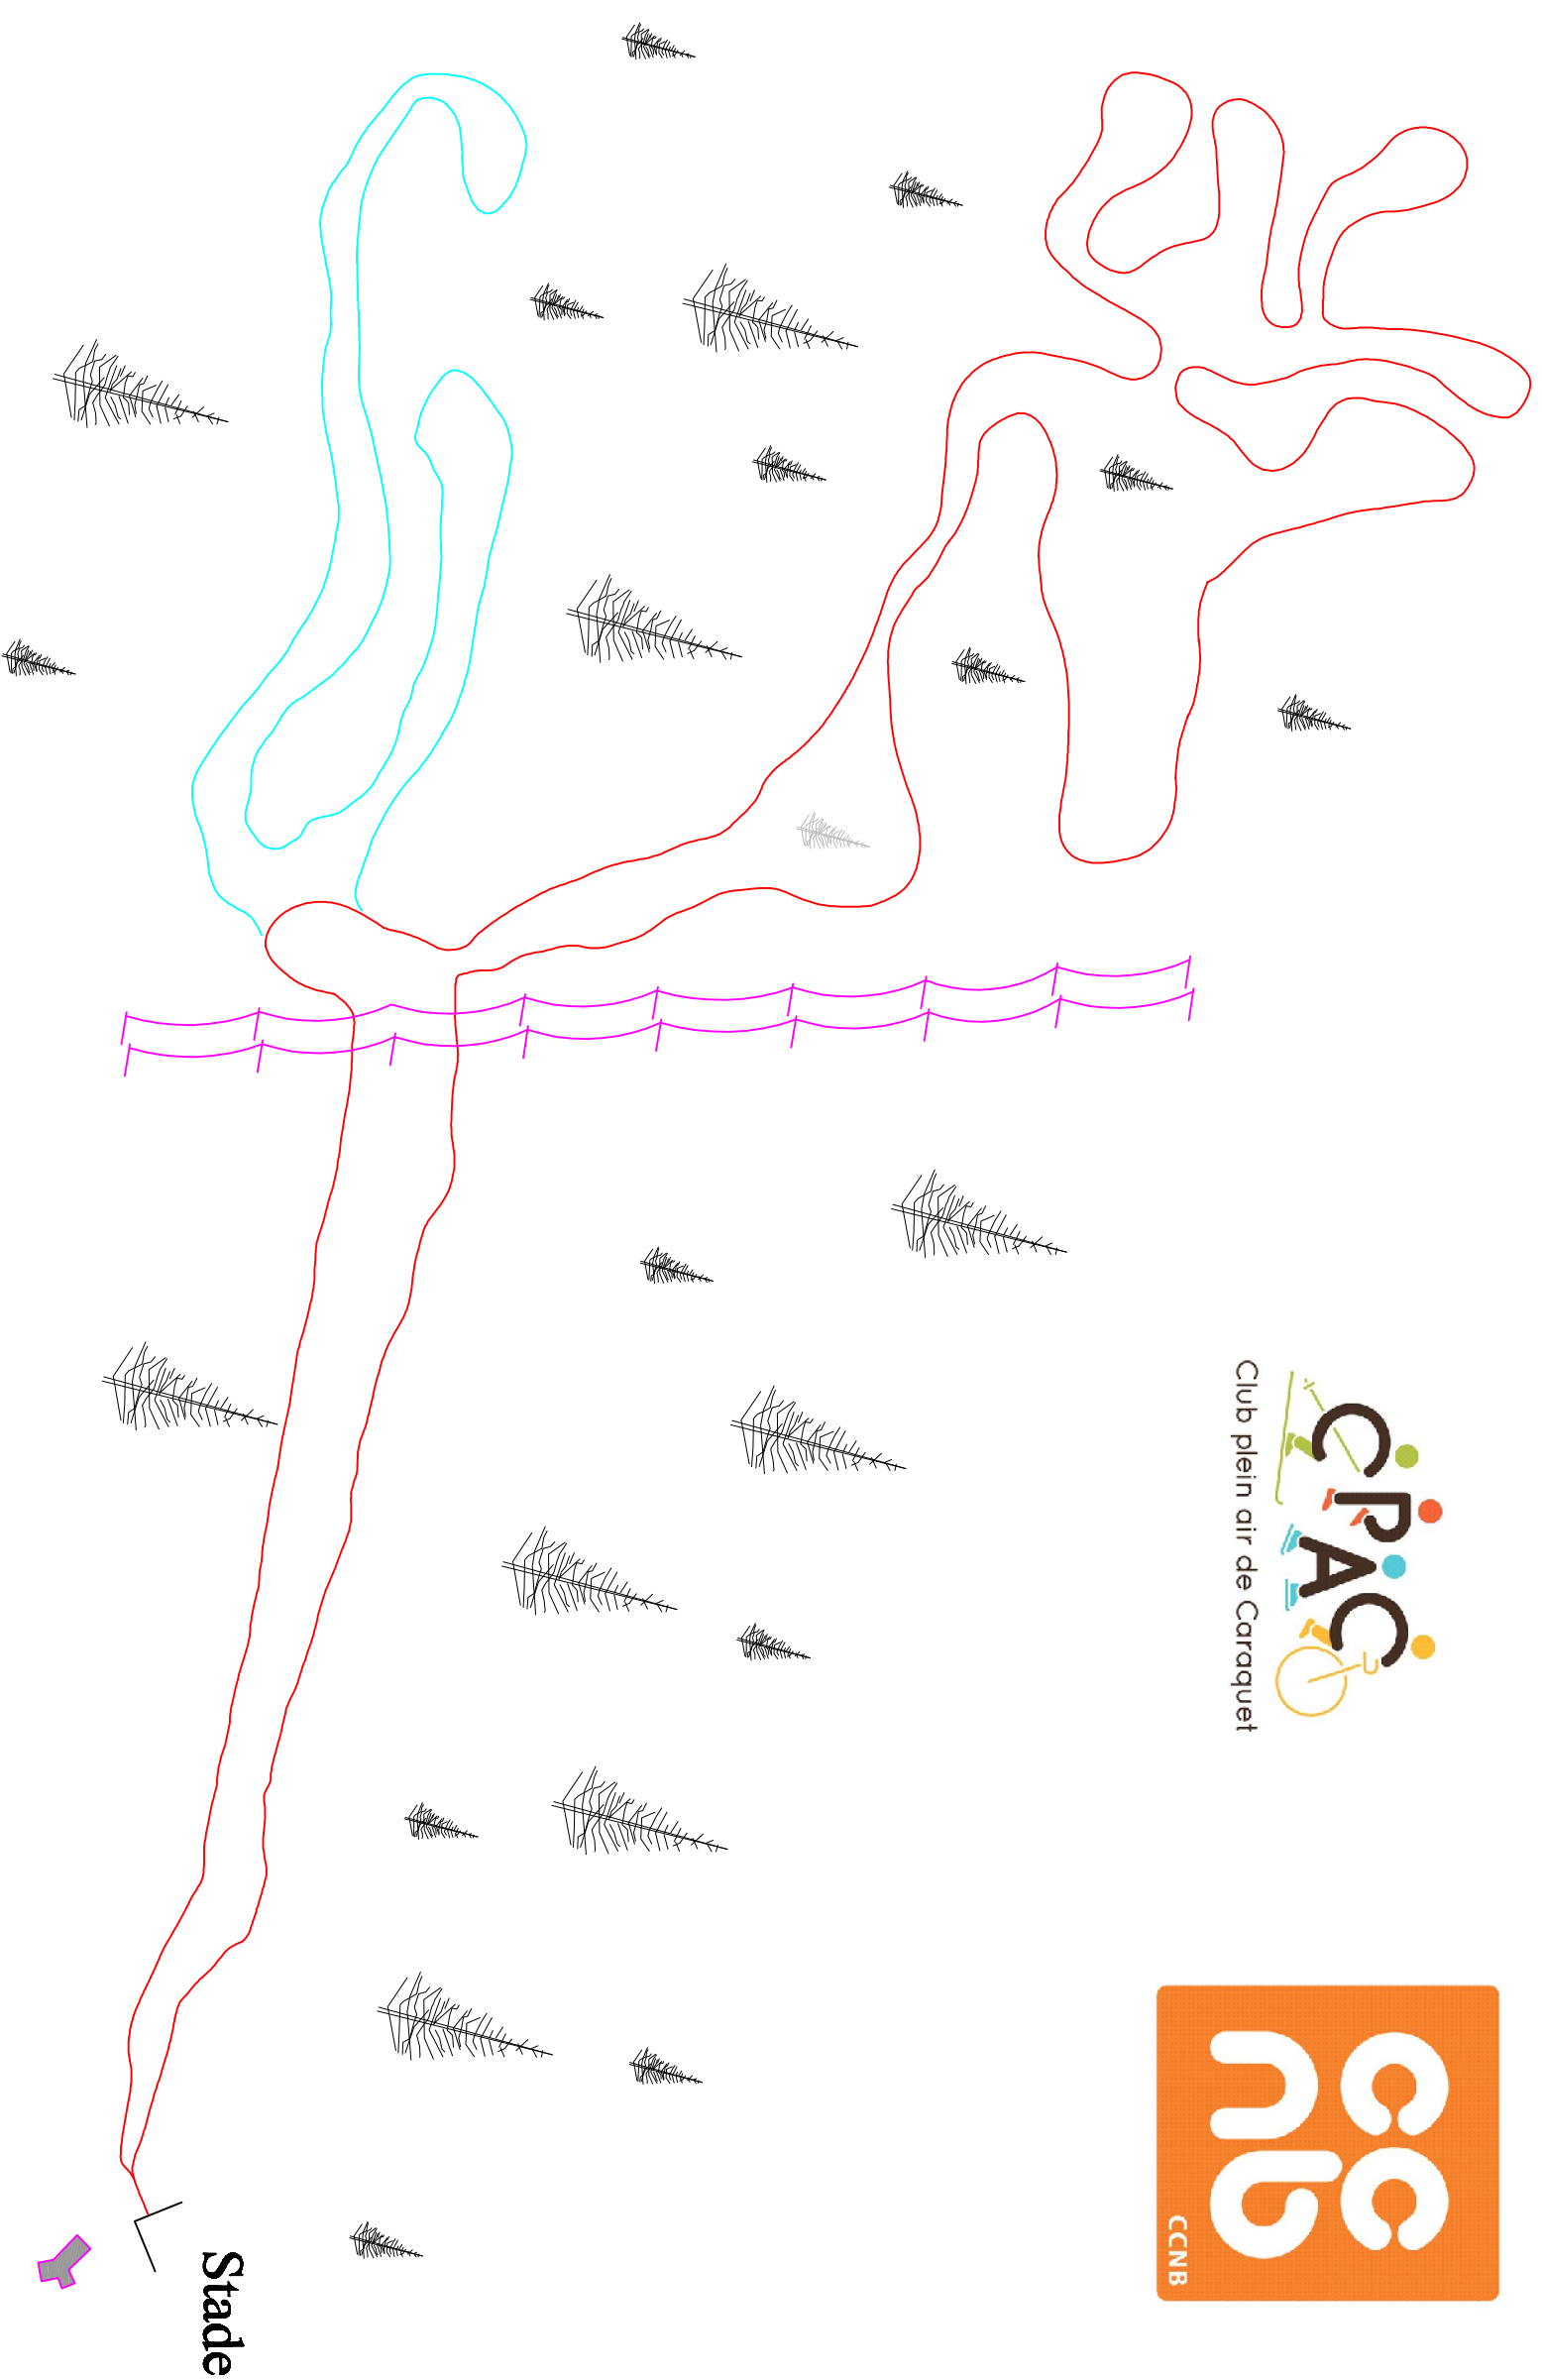

Piste de 1.25 km Course

Coupe N.-B.

Club plein air de Caraquet

Piste de 2.5 km Course

Coupe N.-B.

  
Club plein air de Caraquet

**Piste de 3.75 km Course** ●

# Coupe N.-B.

**cipac**  
Club plein air de Caraquet

Piste de 5 km Course

Coupe N.-B.

# Coupe N.-B.