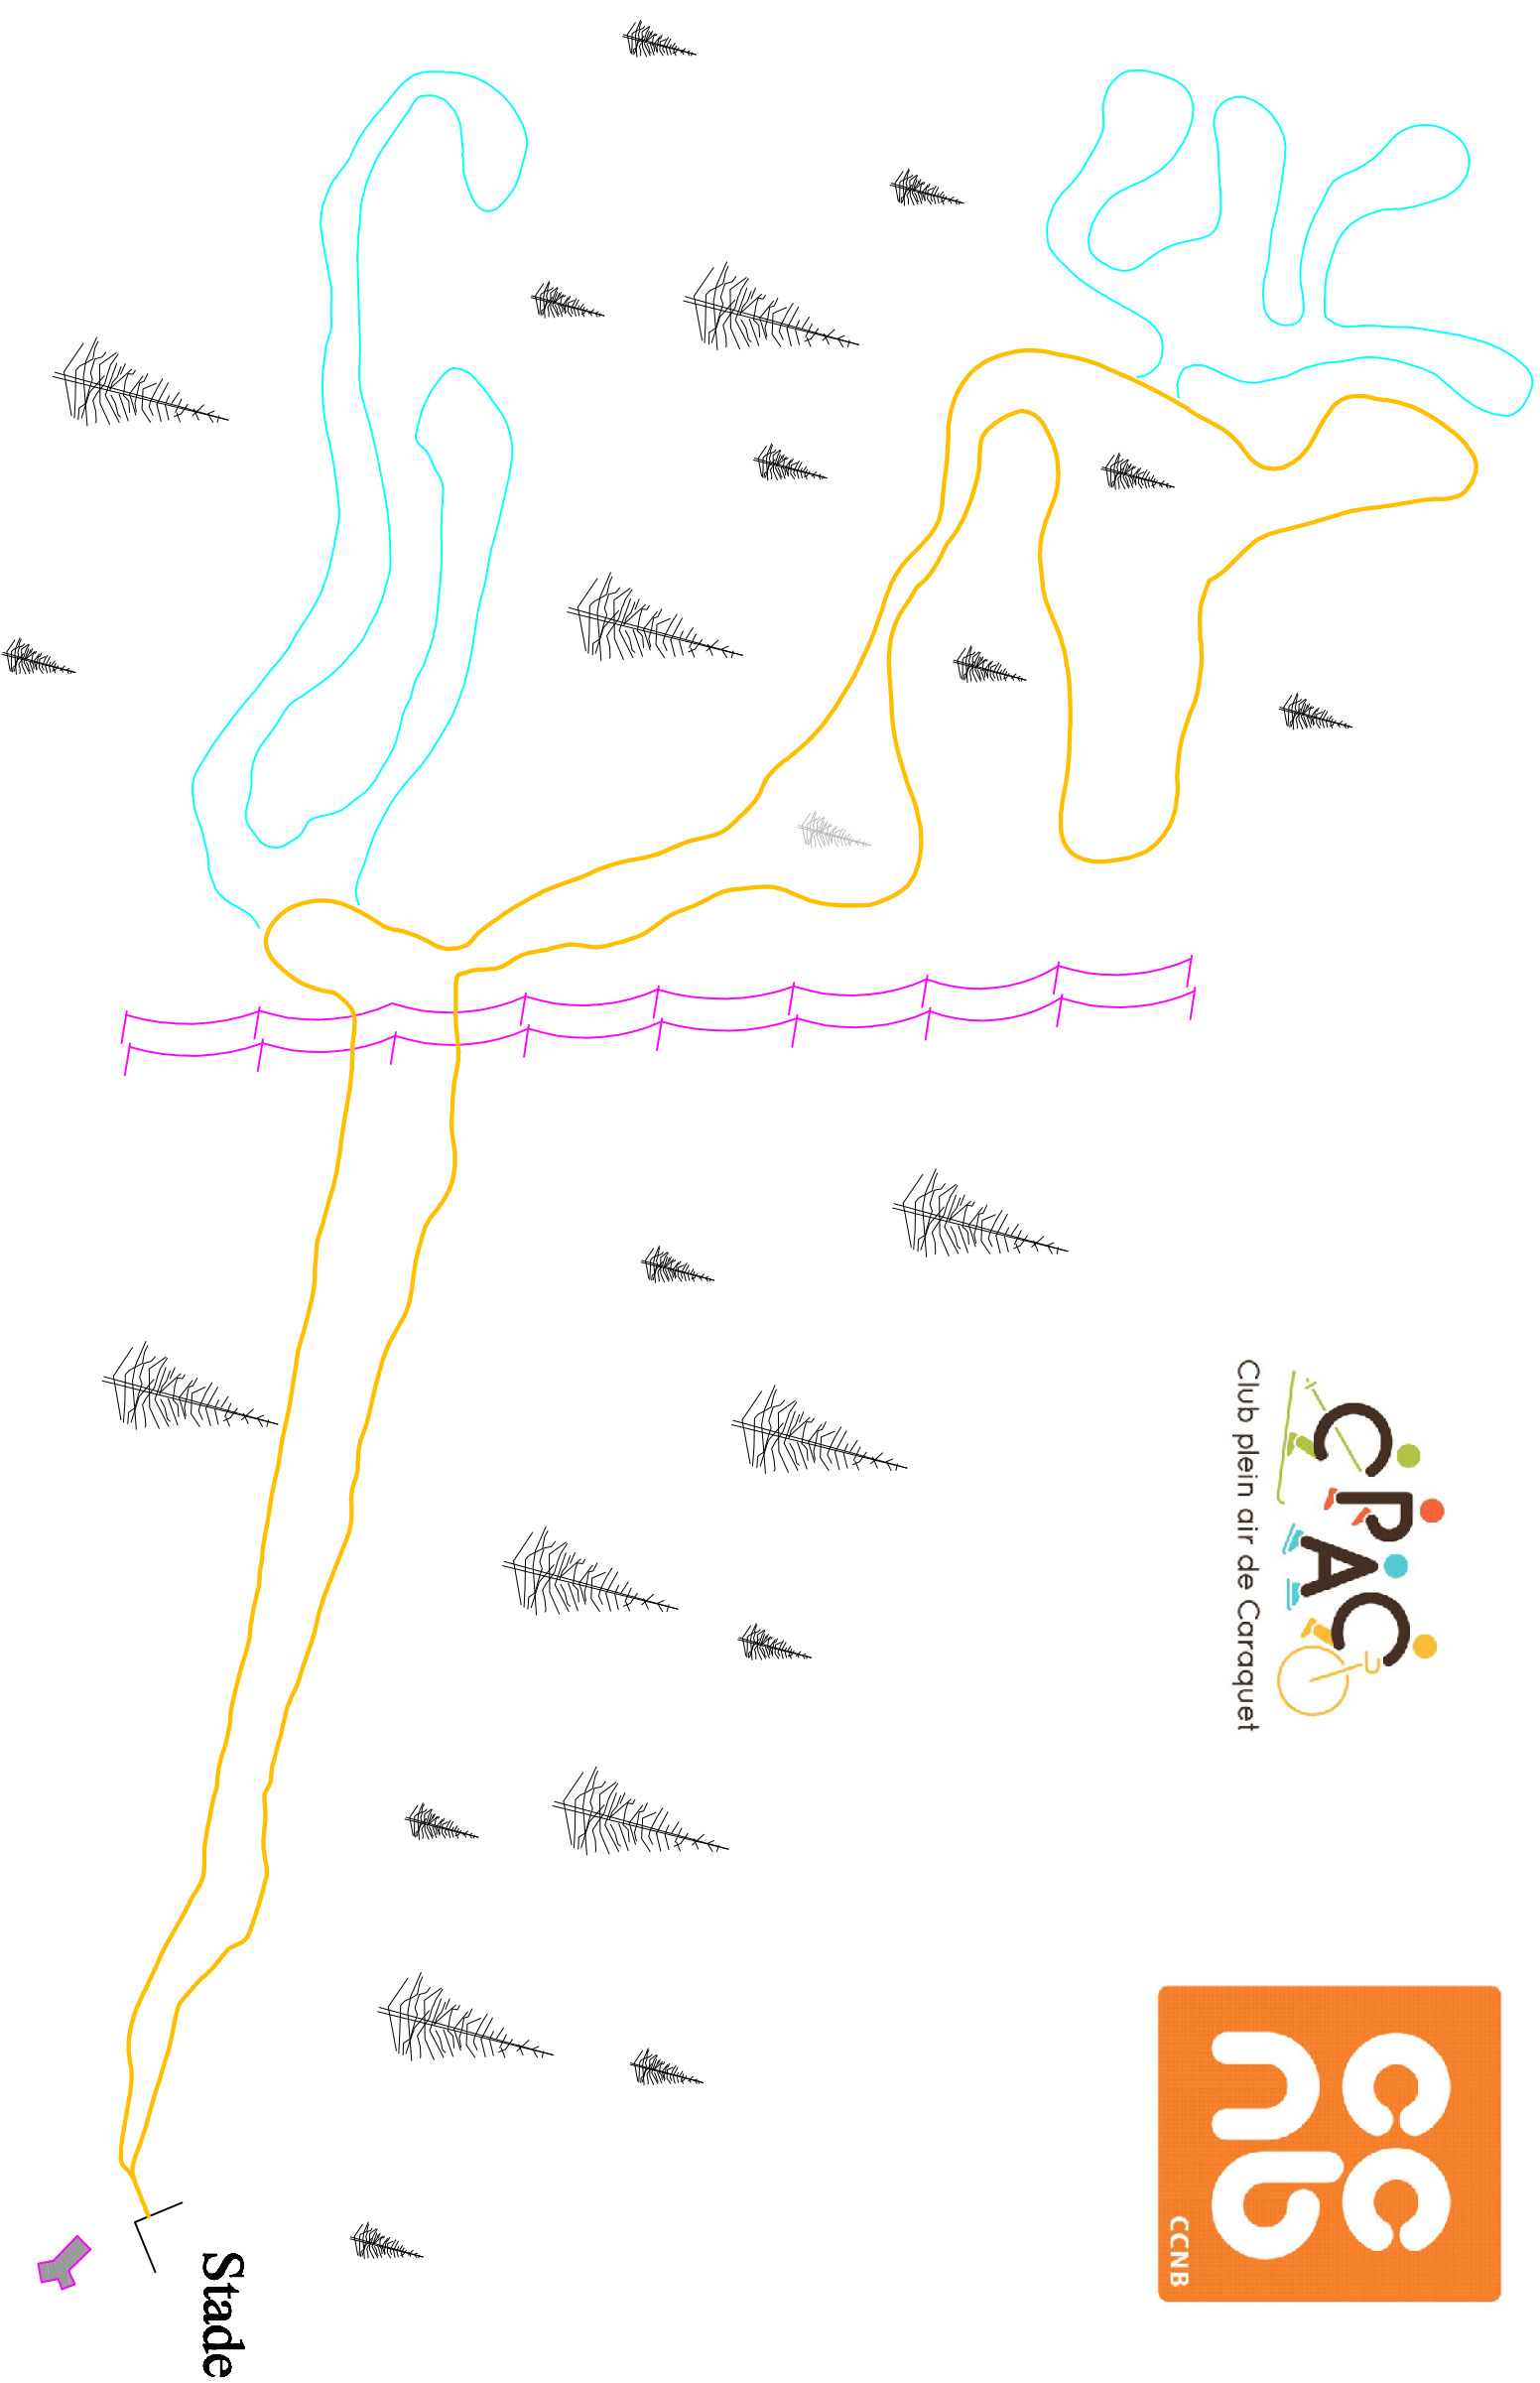

Piste de 1.25 km Course

Coupe N.-B.

Club plein air de Caraquet

Piste de 2.5 km Course

Coupe N.-B.

  
Club plein air de Caraquet

**Piste de 3.75 km Course** ●

# Coupe N.-B.

**cipac**  
Club plein air de Caraquet

Piste de 5 km Course

Coupe N.-B.

# Coupe N.-B.